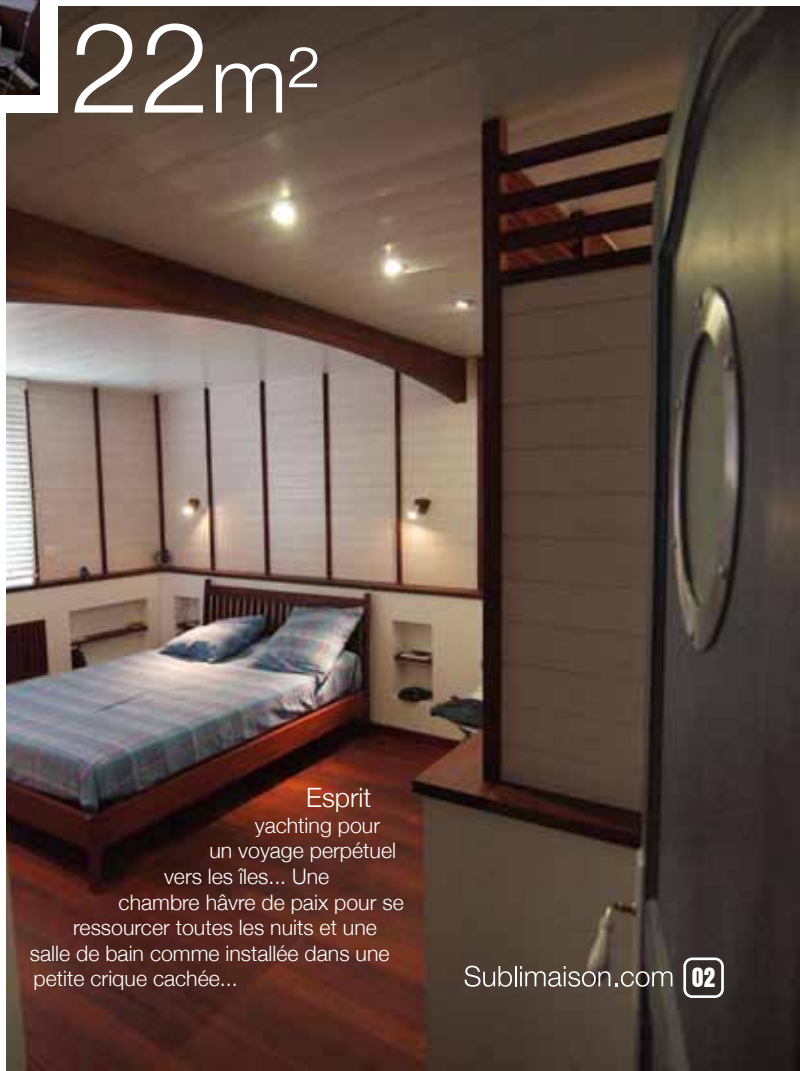

LEFAISEURDECHOSSES

Sublimaison.com 

avant

projet 3D

5m<sup>2</sup>

Entre la cabane de pêcheur et la cabine de plage...  
Calmes et repos sont au rendez-vous dans cet espace. L'utilisation de la pierre, du béton ciré et du bois huilé ou peint, apportent fraîcheur de contact et chaleur visuelle. Ici et là, quelques galets laissent découvrir, peut-être, un trésor....

# 22m<sup>2</sup>

Esprit  
yachting pour  
un voyage perpétuel  
vers les îles... Une  
chambre hâvre de paix pour se  
ressourcer toutes les nuits et une  
salle de bain comme installée dans une  
petite crique cachée...